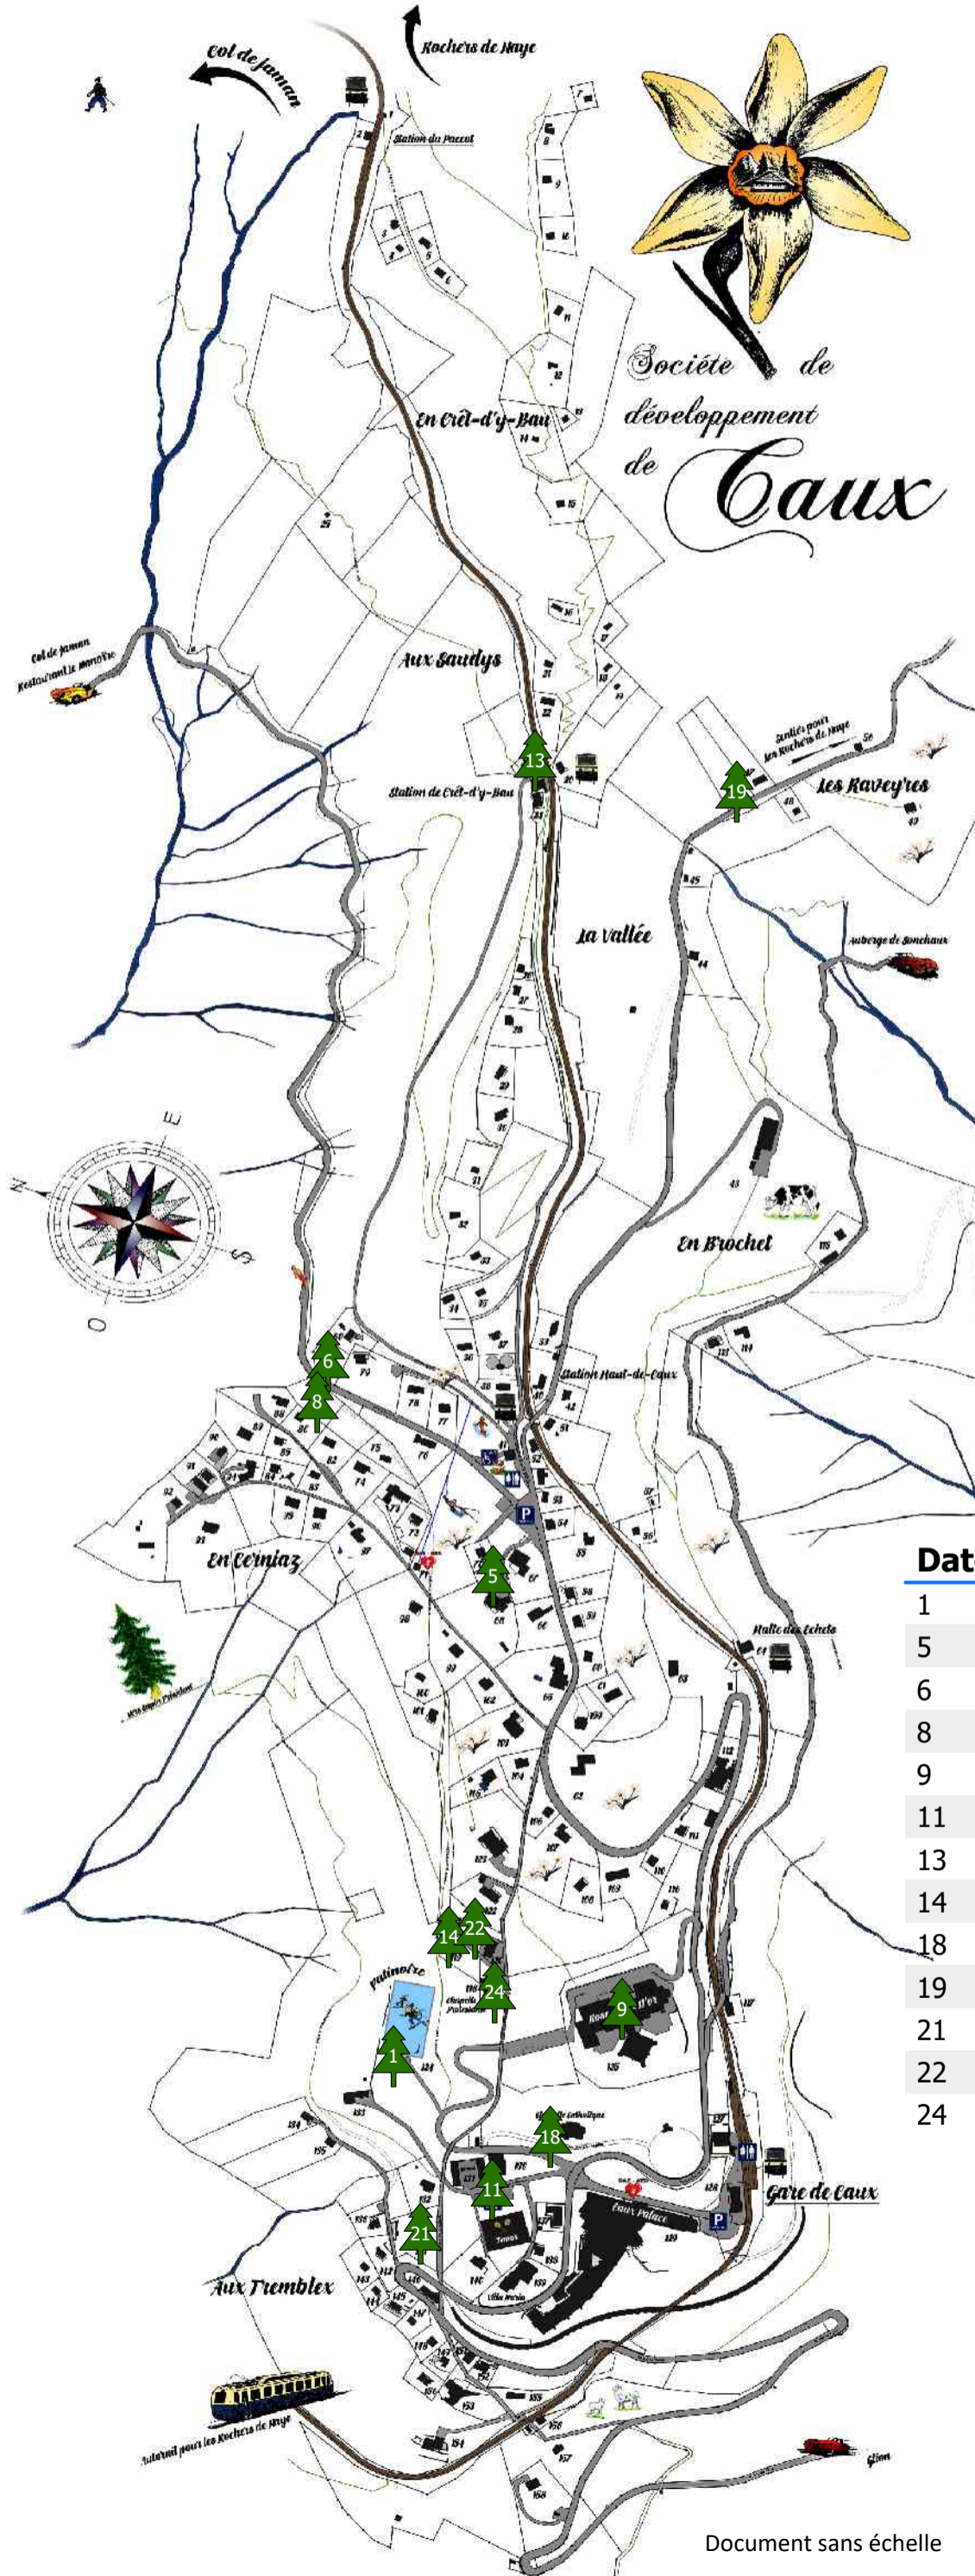

Région Caux - Crêt-d'y-Bau

Société de
développement
de
Caux

Date	Chalet	Adresse
1	Chalet de la Patinoire	
5	Chalet l'Ecurueil	Route des Monts 35
6	Chalet Les Pives	Route de Jaman 8
8	Chalet Le Poucet	Route de Jaman 5
9	Ecole de la Rose-Croix d'Or	Chemin de l'Impératrice 2
11	Place des Tennis	
13	Chalet L'Orchis	Chemin de Crêt-d'y-Bau 27
14	Chalet de la Forêt	Chemin de l'Impératrice 3
18	Chapelle catholique	
19	Chalet Le Fénil	Route des Raveyres 19
21	Chalet L'Armidiante	Chemin de la Solitude 1
22	Chalet Alizé	Chemin de l'Impératrice 7
24	Chapelle anglicane	Chemin de l'Impératrice 1

Plan créé par A. Giovanelli, toute reproduction partielle ou totale est interdite sans l'accord du propriétaire. Etat au mois d'avril 2024